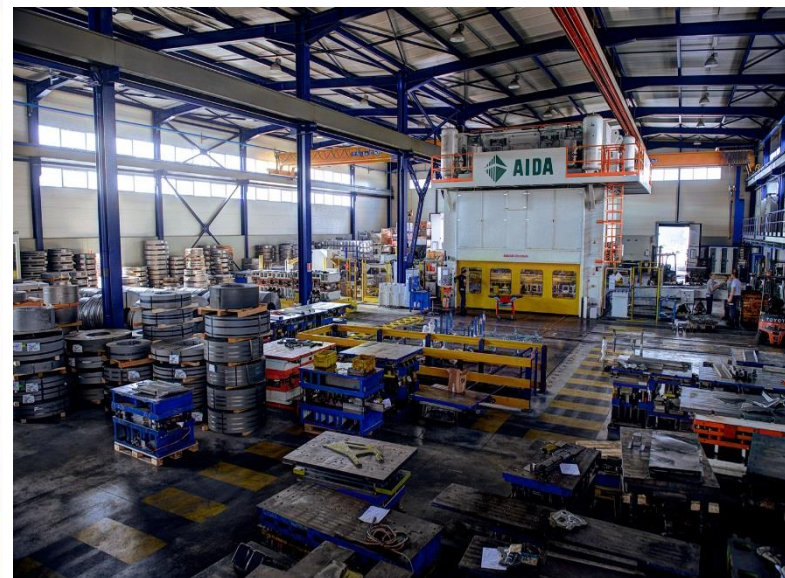

OMR S.P.A.

È UN'AZIENDA CHE OPERA NEL SETTORE DELL'AUTOMOTIVE PRODUCENDO ARTICOLI QUALI CHASSIS, SOSPENSIONI, SUPPORTI MOTORE, BRACCI, ASSEMBLATI, DISPOSITIVI DI PROTEZIONE E ANTINCASTRO, ELEMENTI DI FISSAGGIO.

<http://www.omrspa.com/>